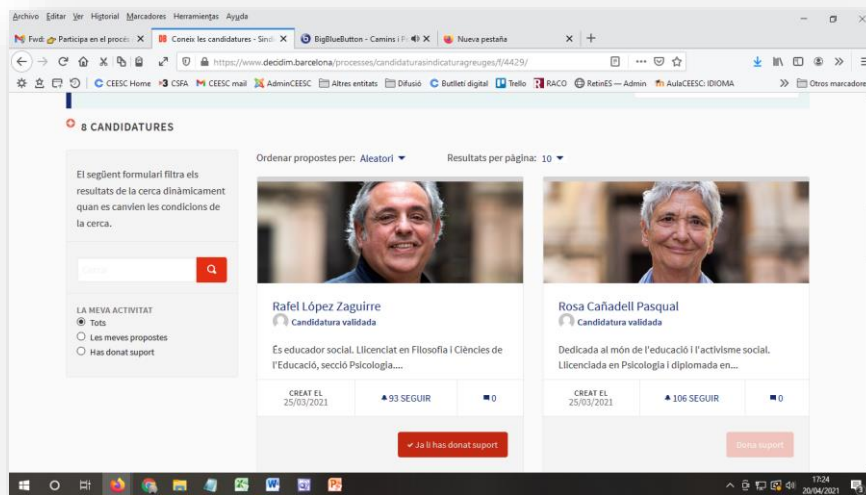

PAS 3

Donar suport a la candidatura