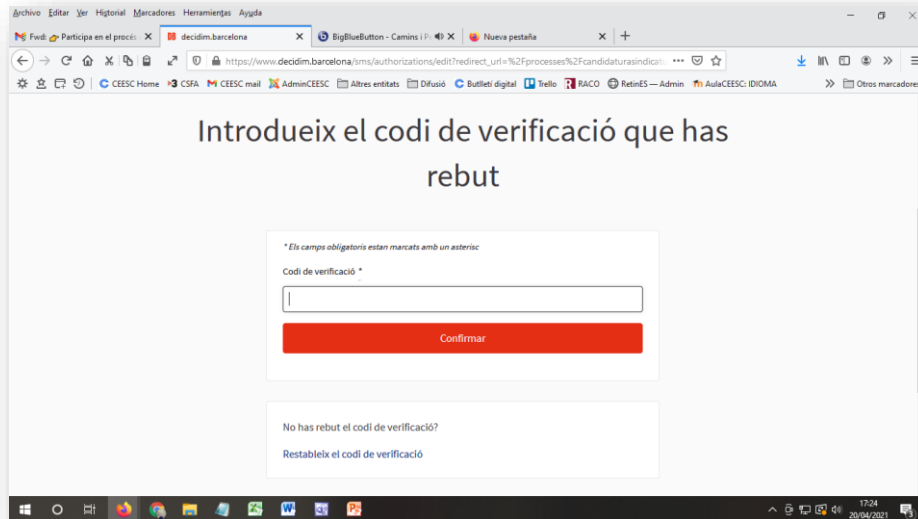

RAFEL LÓPEZ ZAQUIRRE - Síndic de Greuges de Barcelona 2021-2026

Per les persones: l'acció social com a bandera

#RafelSindicBCN2021

PAS 2

Per poder donar suport a la candidatura, abans cal fer uns passos previs

<https://www.decimim.barcelona/processes/candidaturasindicaturagreuges/f/4429/?locale=ca>

2.1 Caldrà fer una primera verificació per demostrar que som de Barcelona

2.2 En segon lloc, caldrà fer una verificació a través del telèfon mòbil

RAFEL LÓPEZ ZAQUIRRE - Síndic de Greuges de Barcelona 2021-2026

Per les persones: l'acció social com a bandera

#RafelSindicBCN2021

2.3 Quan hagis introduït el teu telèfon mòbil, hauràs d'introduir el codi de verificació rebut per SMS