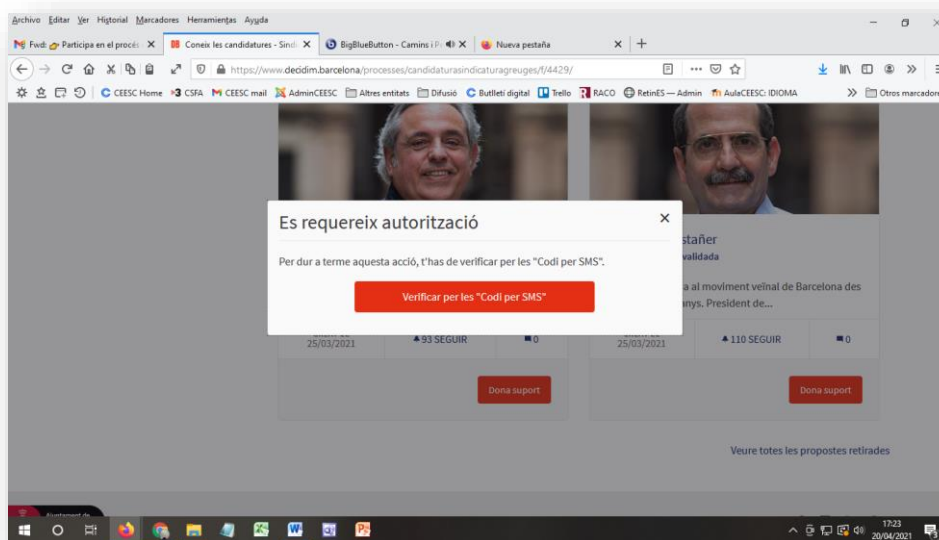

RAFEL LÓPEZ ZAQUIRRE - Síndic de Greuges de Barcelona 2021-2026

Per les persones: l'acció social com a bandera

#RafelSindicBCN2021

PAS 2

Per poder donar suport a la candidatura, abans cal fer uns passos previs

RAFEL LÓPEZ ZAQUIRRE - Síndic de Greuges de Barcelona 2021-2026

Per les persones: l'acció social com a bandera

#RafelSindicBCN2021

2.3 Quan hagis introduït el teu telèfon mòbil, hauràs d'introduir el codi de verificació rebut per SMS