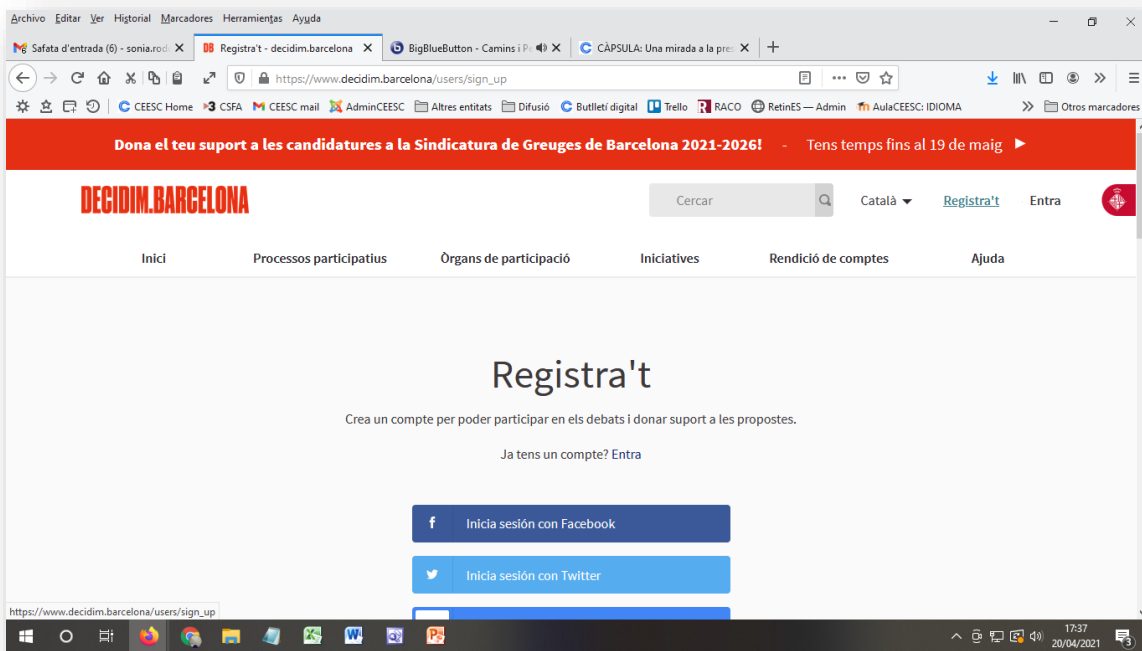

GUIA PER DONAR SUPORT A LA CANDIDATURA D'EN RAFEL LÓPEZ A LA SINDICATURA DE GREUGES DE BARCELONA

PAS 1

Registrar-se al portal Decidim.Barcelona: <https://www.decidim.barcelona/>

*Es pot crear un compte a través del **correu electrònic** o amb el nostre usuari de **Facebook, Twitter** o **Google**.*

RAFEL LÓPEZ ZAQUIRRE - Síndic de Greuges de Barcelona 2021-2026

Per les persones: l'acció social com a bandera

#RafelSindicBCN2021

PAS 2

Per poder donar suport a la candidatura, abans cal fer uns passos previs