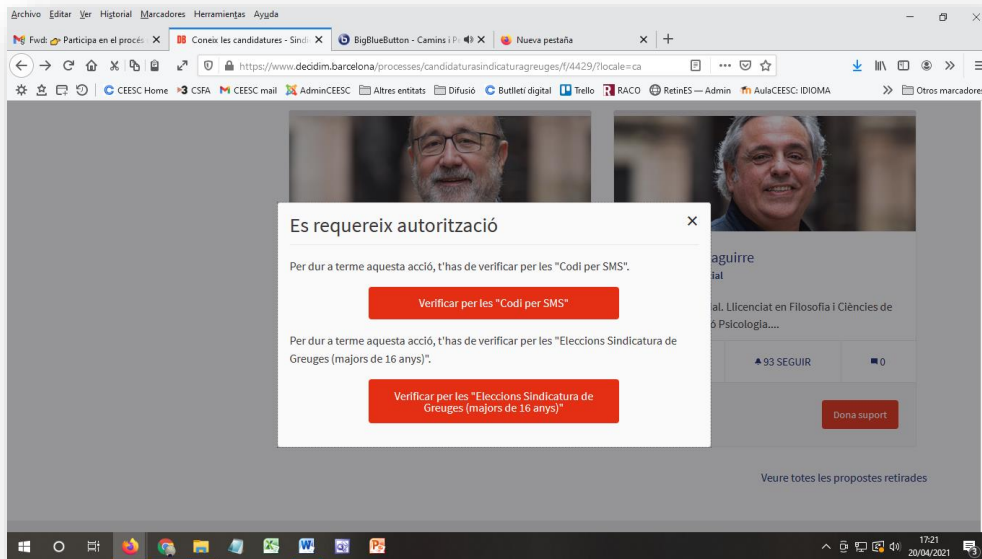

RAFEL LÓPEZ ZAQUIRRE - Síndic de Greuges de Barcelona 2021-2026

Per les persones: l'acció social com a bandera

#RafelSindicBCN2021

PAS 2

Per poder donar suport a la candidatura, abans cal fer uns passos previs

<https://www.decimim.barcelona/processes/candidaturasindicaturagreuges/f/4429/?locale=ca>

2.1 Caldrà fer una primera verificació per demostrar que som de Barcelona